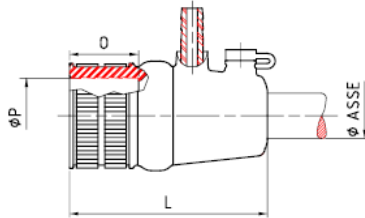

# Kuminen stuffybox

Joustava akselitiiviste kumista

Tilnumero	akseli	mitta P	mitta L	Vesijäähdytys	HINTA
463422	22mm	39mm	111mm	kyllä	125
463425	25mm	39mm	111mm	kyllä	125
463425/P	25mm	42mm	111mm	kyllä	125
91254	25mm	43mm	105mm	ei	94
463430	30mm	45mm	116mm	kyllä	134
463430/P	30mm	48mm	116mm	kyllä	134
91422	30mm	49mm	111mm	ei	110
463435	35mm	48mm	123mm	kyllä	180
463435/P	35mm	54mm	123mm	kyllä	180
91526	35mm	55mm	119mm	ei	138
463440	40mm	54mm	129mm	kyllä	195
463440/P	40mm	60mm	129mm	kyllä	185
91527	40mm	60mm	119mm	ei	150
91722-1	45mm	65mm	119mm	kyllä	199
91722	45mm	65mm	118mm	ei	175
91723-1	50mm	70mm	120mm	kyllä	223
91723	50mm	70mm	120mm	ei	185