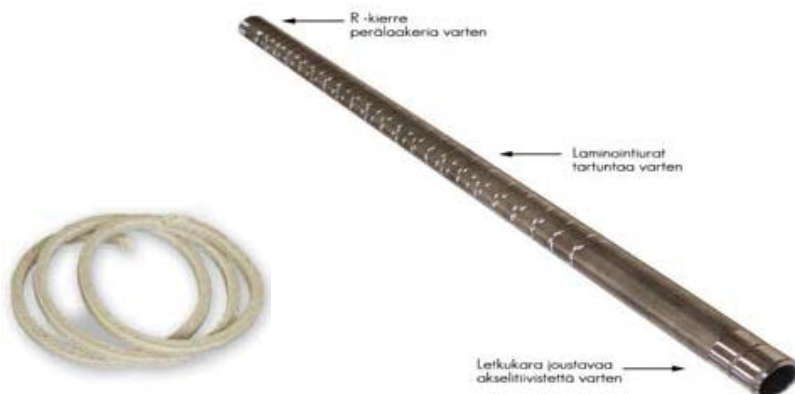

Vannasputket

Tilausnumero	koko	sopivuus	HINTA
HVP42400	42mm*400mm 42,4/3,25	25/30mm R1 1/4"	77,00
HVP42500	42mm*500mm 42,4/3,25	25/30mm R1 1/4"	88,00
HVP42600	42mm*600mm 42,4/3,25	25/30mm R1 1/4"	95,00
HVP42800	42mm*800mm 42,4/3,25	25/30mm R1 1/4"	120,00
HVP421000	42mm*1000mm 42,4/3,25	25/30mm R1 1/4"	139,00
HVP421250	42mm*1250mm 42,4/3,25	25/30mm R1 1/4"	152,00
HVP421500	42mm*1500mm 42,4/3,25	25/30mm R1 1/4"	176,00
HVP48400	48mm*400mm 48,3/3,25	35mm R1 1/2"	90,00
HVP48500	48mm*500mm 48,3/3,25	35mm R1 1/2"	102,00
HVP48600	48mm*600mm 48,3/3,25	35mm R1 1/2"	115,00
HVP48800	48mm*800mm 48,3/3,25	35mm R1 1/2"	135,00
HVP481000	48mm*1000mm 48,3/3,25	35mm R1 1/2"	155,00
HVP481250	48mm*1250mm 48,3/3,25	35mm R1 1/2"	179,00
HVP481500	48mm*1500mm 48,3/3,25	35mm R1 1/2"	205,00
HVP60500	60mm*500mm 60,3/3,65	40/45mm R2"	125,00
HVP60600	60mm*600mm 60,3/3,65	40/45mm R2"	144,00
HVP60800	60mm*800mm 60,3/3,65	40/45mm R2"	173,00
HVP601000	60mm*1000mm 60,3/3,65	40/45mm R2"	199,00
HVP601250	60mm*1250mm 60,3/3,65	40/45mm R2"	234,00
HVP76600	76mm*600mm 76,1/3,65	50mm	165,00
HVP76800	76mm*800mm 76,1/3,65	50mm	205,00
HVP761000	76mm*1000mm 76,1/3,65	50mm	235,00
HVP761250	76mm*1250mm 76,1/3,65	50mm	282,00

Teflonnauha	HINTA/m
5mm	21,00
6mm	24,00
8mm	31,00
10mm	37,00
12mm	45,00
14mm	50,00
16mm	60,00

Tilausnumero	Letkumarja tiivistyspoksiin	HINTA
LSR38	38mm sis.4kpl letkusiteet	55,00
LSR42	42mm sis.4kpl letkusiteet	50,00
LSR48	48mm sis. letkusiteet 4kpl	60,00
LSR60	60mm sis.letkusiteet 4kpl	70,00
LSR76	76mm sis.letkusiteet 4kpl	85,00